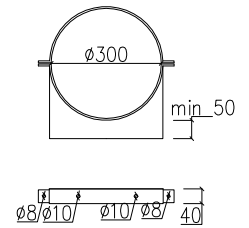

TROJVRSTVOVÝ NEREZOVÝ KOMÍN

DETAILY M 1:20

KOTVIACA OBJÍMKA

SPOJOVACIA BJÍMKA

TROJVRSTVOVÝ KOMÍN

STENOVÝ DRŽIAK

STENOVÁ KONZOLA

DIEĽ 0,50;1,0m

T - KUS (45°,90°)

KOLENO (45°,90°)