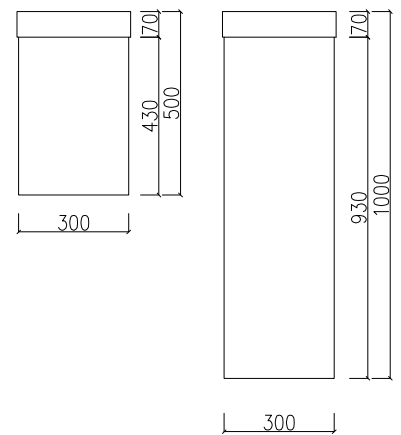

TROJVRSTVOVÝ NEREZOVÝ KOMÍN

DETAILY M 1:20

KOTVIACA OBJÍMKA

SPOJOVACIA BJÍMKA

TROJVRSTVOVÝ KOMÍN

STENOVÝ DRŽIAK

STENOVÁ KONZOLA

DIEĽ 0,50;1,0m

T - KUS (45°,90°)

KOLENO (45°,90°)