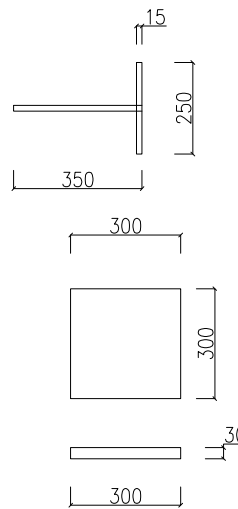

TROJVRSTVOVÝ NEREZOVÝ KOMÍN

DETAILY M 1:20

KOTVIACA OBJÍMKA

SPOJOVACIA BJÍMKA

TROJVRSTVOVÝ KOMÍN

STENOVÝ DRŽIAK

STENOVÁ KONZOLA

DIEĽ 0,50;1,0m

T - KUS (45°,90°)

KOLENO (45°,90°)