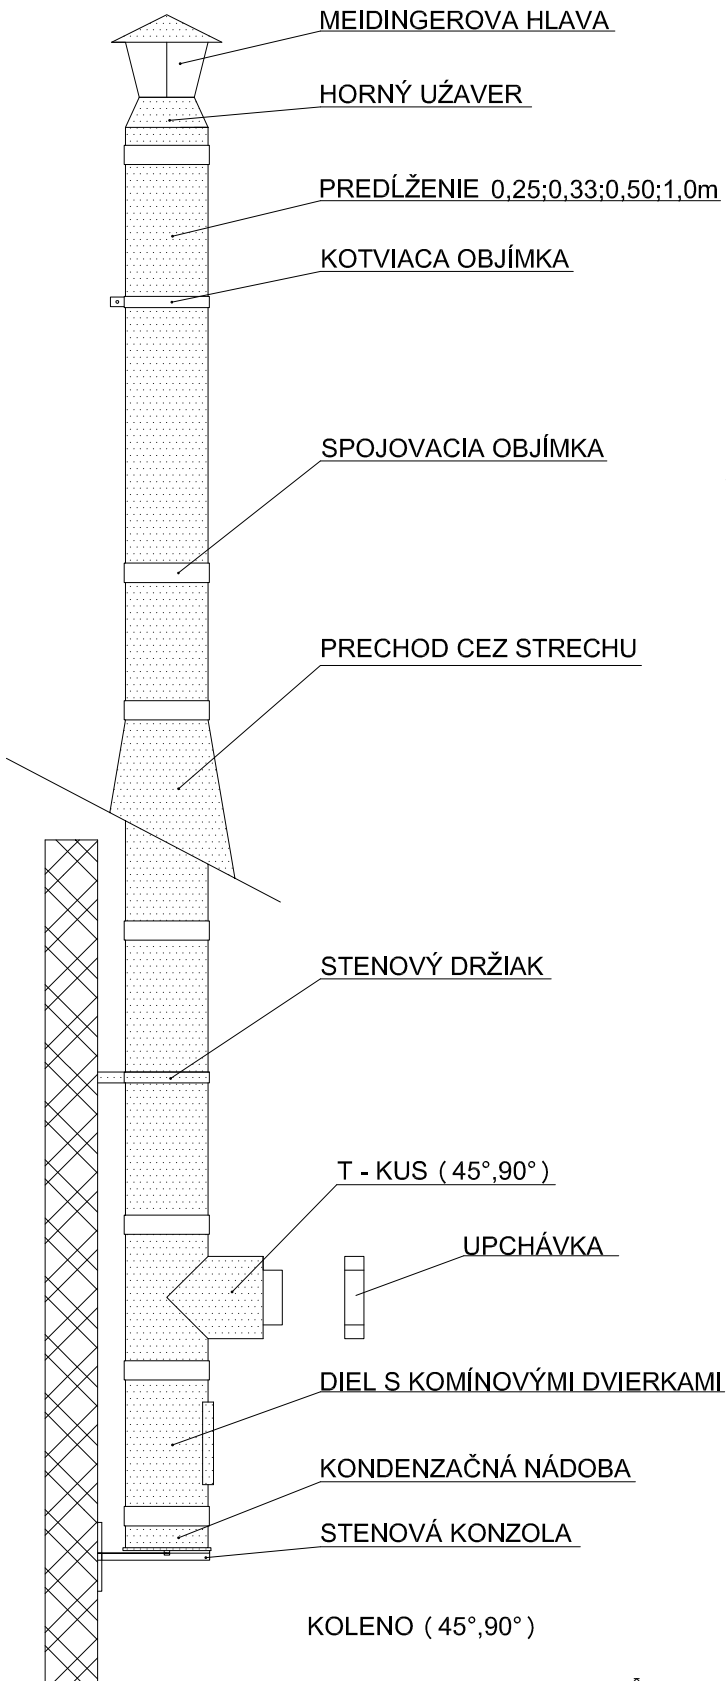

TROJVRSTVOVÝ NEREZOVÝ KOMÍN

DETAILY M 1:20

KOTVIACA OBJÍMKA

SPOJOVACIA BJÍMKA

TROJVRSTVOVÝ KOMÍN

STENOVÝ DRŽIAK

STENOVÁ KONZOLA

DIEĽ 0,50;1,0m

T - KUS (45°,90°)

KOLENO (45°,90°)