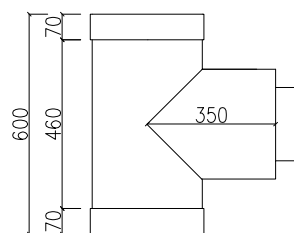

TROJVRSTVOVÝ NEREZOVÝ KOMÍN

DETAILY M 1:20

KOTVIACA OBJÍMKA

SPOJOVACIA BJÍMKA

TROJVRSTVOVÝ KOMÍN

STENOVÝ DRŽIAK

STENOVÁ KONZOLA

DIEĽ 0,50;1,0m

T - KUS (45°,90°)

KOLENO (45°,90°)