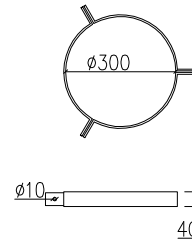

TROJVRSTVOVÝ NEREZOVÝ KOMÍN

DETAILY M 1:20

KOTVIACA OBJÍMKA

SPOJOVACIA BJÍMKA

TROJVRSTVOVÝ KOMÍN

STENOVÝ DRŽIAK

STENOVÁ KONZOLA

DIEĽ 0,50;1,0m

T - KUS (45°,90°)

KOLENO (45°,90°)