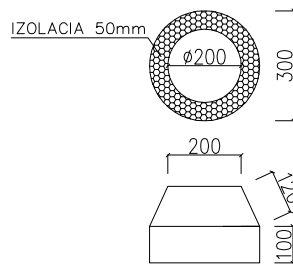

TROJVRSTVOVÝ NEREZOVÝ KOMÍN

DETAILY M 1:20

KOTVIACA OBJÍMKA

SPOJOVACIA BJÍMKA

TROJVRSTVOVÝ KOMÍN

STENOVÝ DRŽIAK

STENOVÁ KONZOLA

DIEĽ 0,50;1,0m

T - KUS (45°,90°)

KOLENO (45°,90°)